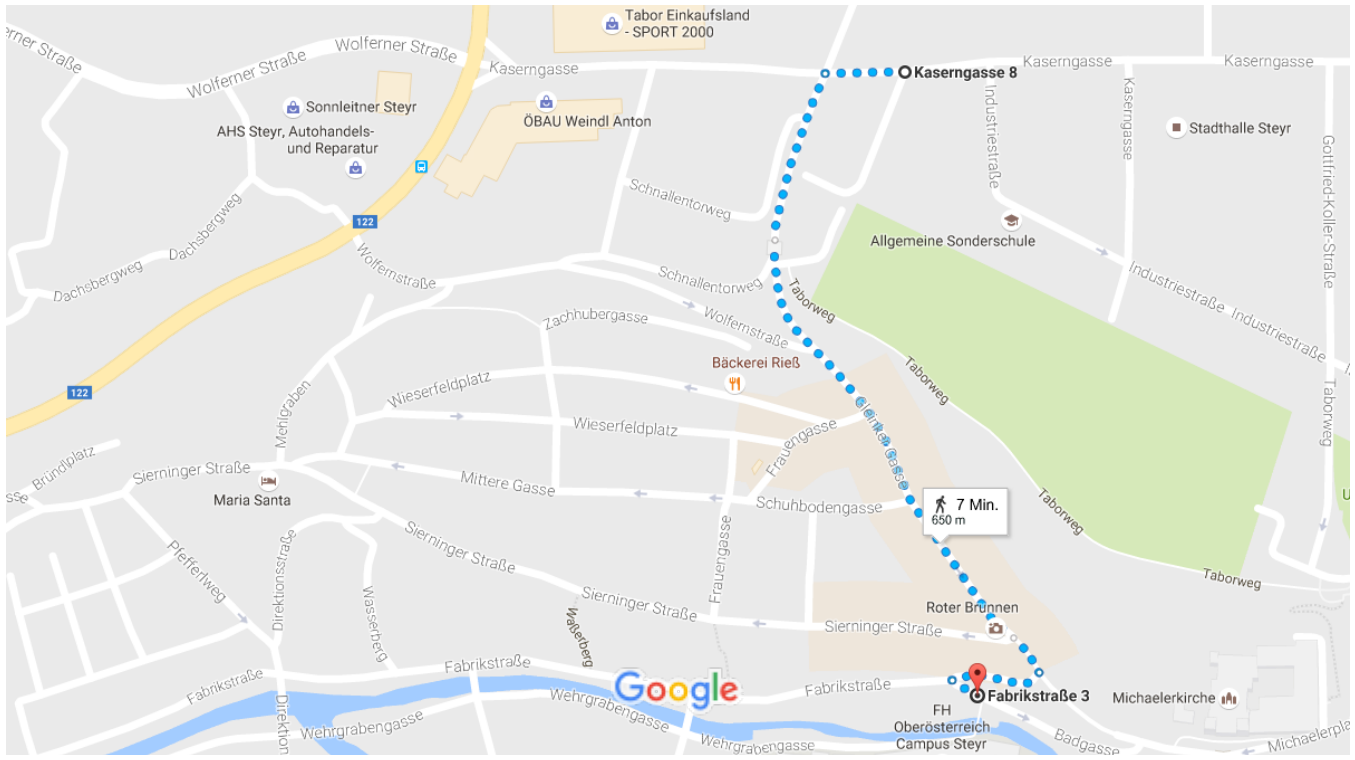

Kaserngasse 8, 4400 Steyr nach Fabrikstraße 3, 4400 Steyr Zu Fuß 650 m, 7 Min.

Weg vom Parkplatz zum Nyeleni Herbsttreffen

Kartendaten © 2016 Google 50 m

via Gleinker G.

7 Min.

650 m